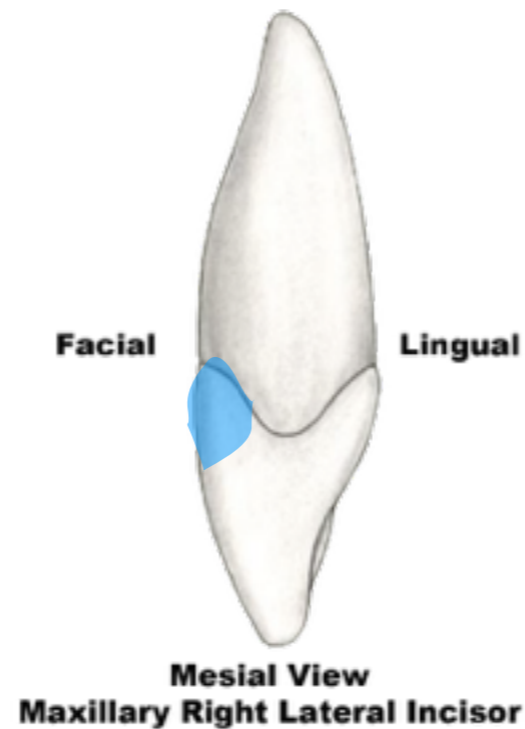

Anatomical Landmarks

Maxillary Right Lateral Incisor

anatomical crown

F.D.I. 12
Universal 7
Palmer 2

Anatomical Landmarks

Maxillary Right Lateral Incisor

cervical line or
cemento-enamel
junction or CEJ

F.D.I. 12
Universal 7
Palmer 2

Anatomical Landmarks

Maxillary Right Lateral Incisor

anatomical root

F.D.I. 12
Universal 7
Palmer 21

Anatomical Landmarks

Maxillary Right Lateral Incisor

mesiolabial lobe

F.D.I. 12
Universal 7
Palmer 2

Anatomical Landmarks

Maxillary Right Lateral Incisor

labial crest of
curvature

F.D.I. 12
Universal 7
Palmer 2

Anatomical Landmarks

Maxillary Right Lateral Incisor

lingual lobe

F.D.I. 12
Universal 7
Palmer 2