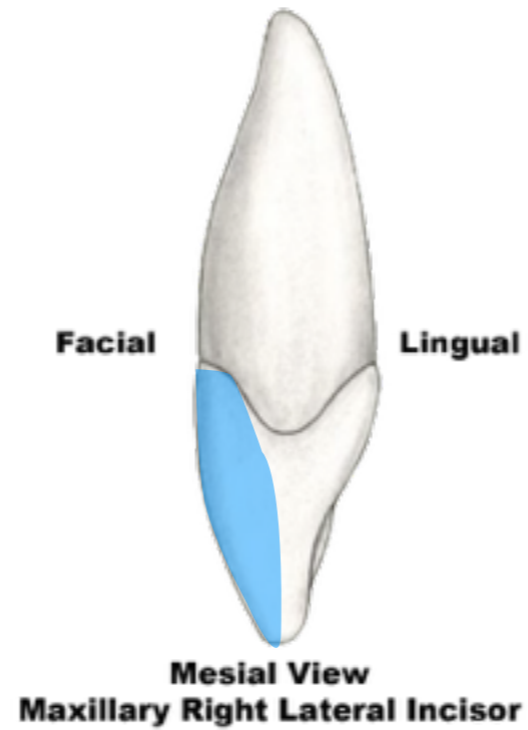

Anatomical Landmarks

Maxillary Right Lateral Incisor

anatomical crown

F.D.I. 12
Universal 7
Palmer 2

Anatomical Landmarks

Maxillary Right Lateral Incisor

cervical line or
cemento-enamel
junction or CEJ

F.D.I. 12
Universal 7
Palmer 2

Anatomical Landmarks

Maxillary Right Lateral Incisor

anatomical root

F.D.I. 12
Universal 7
Palmer 21

Anatomical Landmarks

Maxillary Right Lateral Incisor

mesiolabial lobe

F.D.I. 12
Universal 7
Palmer 2

Anatomical Landmarks

Maxillary Right Lateral Incisor

labial crest of
curvature

F.D.I. 12
Universal 7
Palmer 2

Anatomical Landmarks

Maxillary Right Lateral Incisor

lingual lobe

F.D.I. 12
Universal 7
Palmer 2