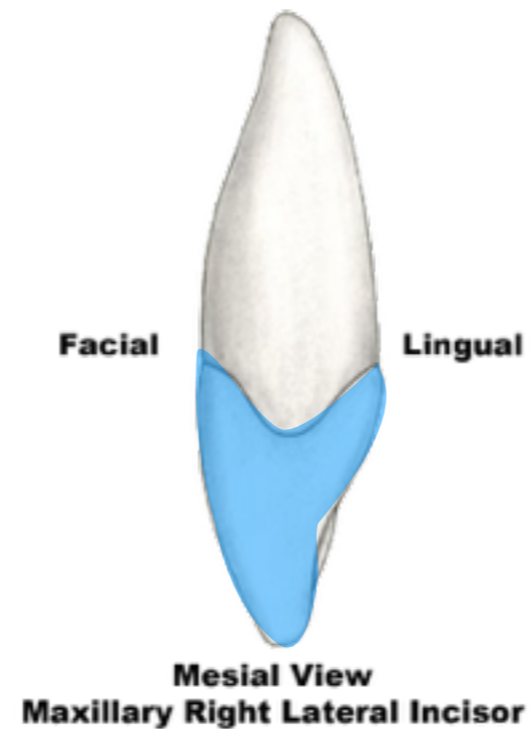

Anatomical Landmarks

Maxillary Right Lateral Incisor

anatomical crown

F.D.I. 12
Universal 7
Palmer 2

Anatomical Landmarks

Maxillary Right Lateral Incisor

cervical line or
cemento-enamel
junction or CEJ

F.D.I. 12
Universal 7
Palmer 2

Anatomical Landmarks

Maxillary Right Lateral Incisor

anatomical root

F.D.I. 12
Universal 7
Palmer 21

Anatomical Landmarks

Maxillary Right Lateral Incisor

mesiolabial lobe

F.D.I. 12
Universal 7
Palmer 2

Anatomical Landmarks

Maxillary Right Lateral Incisor

labial crest of
curvature

F.D.I. 12
Universal 7
Palmer 2

Anatomical Landmarks

Maxillary Right Lateral Incisor

lingual lobe

F.D.I. 12
Universal 7
Palmer 2