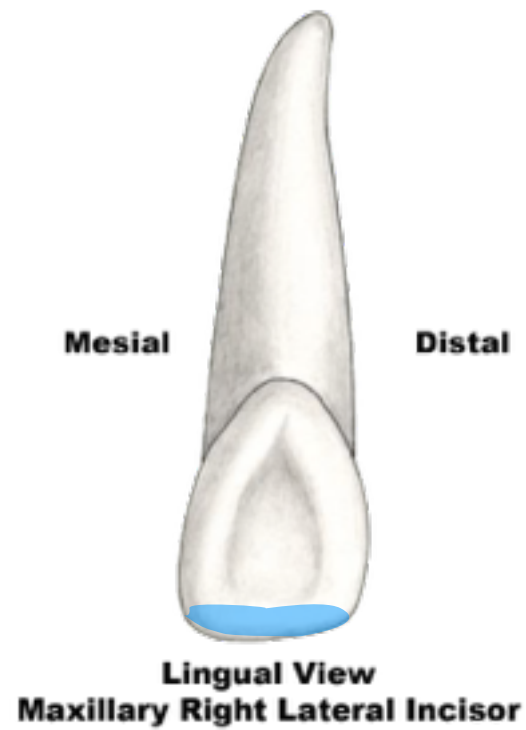

Anatomical Landmarks

Maxillary Right Lateral Incisor

anatomical crown

F.D.I. 12
Universal 7
Palmer 2

Anatomical Landmarks

Maxillary Right Lateral Incisor

**cervical line or
cemento-enamel
junction or CEJ**

F.D.I. 12
Universal 7
Palmer 2

Anatomical Landmarks

Maxillary Right Lateral Incisor

cingulum

F.D.I. 12
Universal 7
Palmer 2

Anatomical Landmarks

Maxillary Right Lateral Incisor

lingual ridge

F.D.I. 12
Universal 7
Palmer 2

Anatomical Landmarks

Maxillary Right Lateral Incisor

lingual fossa

F.D.I. 12
Universal 7
Palmer 2

Anatomical Landmarks

Maxillary Right Lateral Incisor

mesial crest of
curvature

F.D.I. 12
Universal 7
Palmer 2