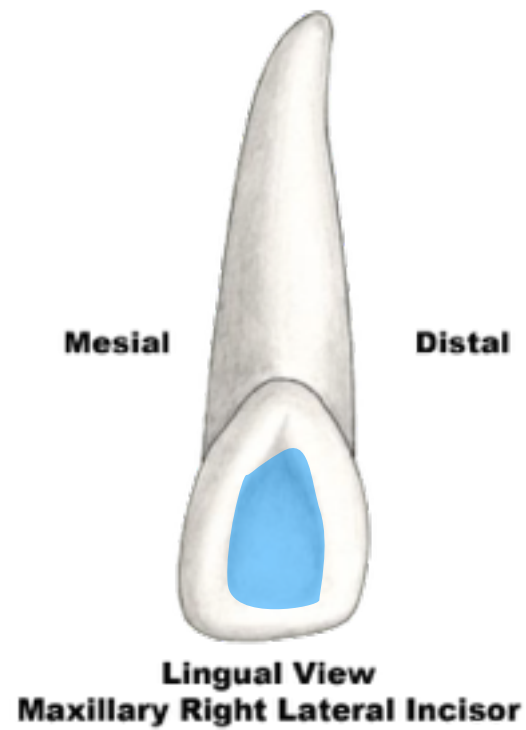

Anatomical Landmarks

Maxillary Right Lateral Incisor

anatomical crown

F.D.I. 12
Universal 7
Palmer 2

Anatomical Landmarks

Maxillary Right Lateral Incisor

**cervical line or
cemento-enamel
junction or CEJ**

F.D.I. 12
Universal 7
Palmer 2

Anatomical Landmarks

Maxillary Right Lateral Incisor

cingulum

F.D.I. 12
Universal 7
Palmer 2

Anatomical Landmarks

Maxillary Right Lateral Incisor

lingual ridge

F.D.I. 12
Universal 7
Palmer 2

Anatomical Landmarks

Maxillary Right Lateral Incisor

lingual fossa

F.D.I. 12
Universal 7
Palmer 2

Anatomical Landmarks

Maxillary Right Lateral Incisor

mesial crest of
curvature

F.D.I. 12
Universal 7
Palmer 2