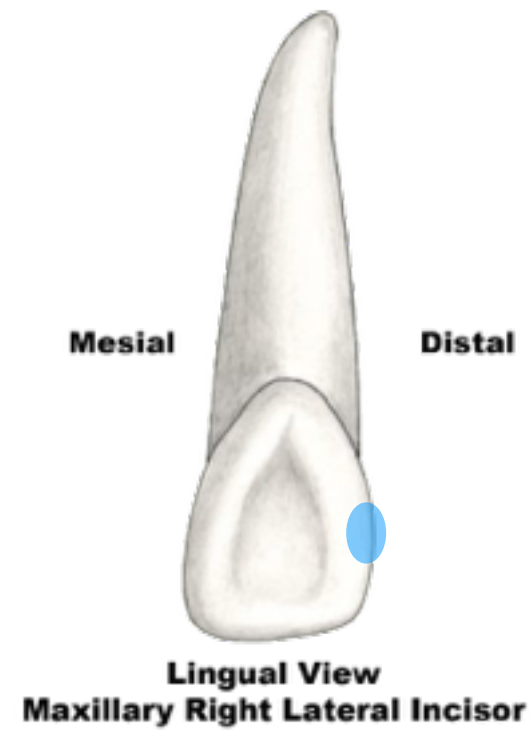

Anatomical Landmarks

Maxillary Right Lateral Incisor

anatomical crown

F.D.I. 12
Universal 7
Palmer 2

Anatomical Landmarks

Maxillary Right Lateral Incisor

**cervical line or
cemento-enamel
junction or CEJ**

F.D.I. 12
Universal 7
Palmer 2

Anatomical Landmarks

Maxillary Right Lateral Incisor

cingulum

F.D.I. 12
Universal 7
Palmer 2

Anatomical Landmarks

Maxillary Right Lateral Incisor

lingual ridge

F.D.I. 12
Universal 7
Palmer 2

Anatomical Landmarks

Maxillary Right Lateral Incisor

lingual fossa

F.D.I. 12
Universal 7
Palmer 2

Anatomical Landmarks

Maxillary Right Lateral Incisor

mesial crest of
curvature

F.D.I. 12
Universal 7
Palmer 2

Anatomical Landmarks

Maxillary Right Lateral Incisor

distal crest of
curvature

F.D.I. 12
Universal 7
Palmer 2

Anatomical Landmarks

Maxillary Right Lateral Incisor

incisal ridge

F.D.I. 12
Universal 7
Palmer 2