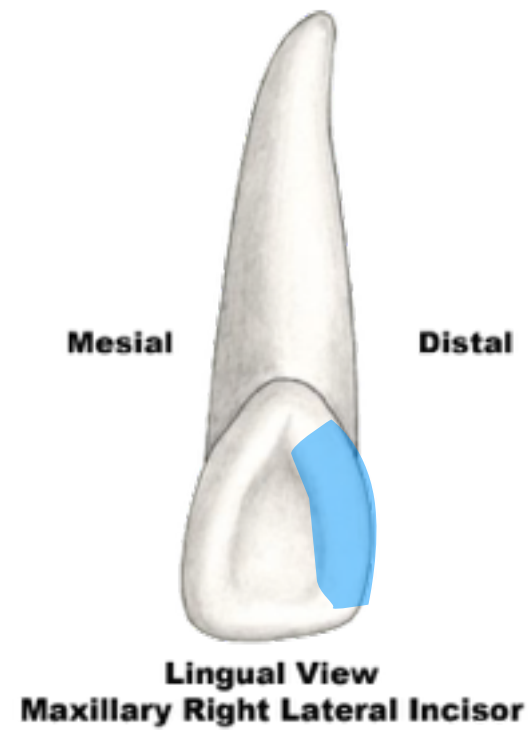

Anatomical Landmarks

Maxillary Right Lateral Incisor

anatomical crown

F.D.I. 12
Universal 7
Palmer 2

Anatomical Landmarks

Maxillary Right Lateral Incisor

**cervical line or
cemento-enamel
junction or CEJ**

F.D.I. 12
Universal 7
Palmer 2

Anatomical Landmarks

Maxillary Right Lateral Incisor

mesial marginal ridge

F.D.I. 12
Universal 7
Palmer 2

Anatomical Landmarks

Maxillary Right Lateral Incisor

distal marginal ridge

F.D.I. 12
Universal 7
Palmer 2

Anatomical Landmarks

Maxillary Right Lateral Incisor

cingulum

F.D.I. 12
Universal 7
Palmer 2

Anatomical Landmarks

Maxillary Right Lateral Incisor

lingual ridge

F.D.I. 12
Universal 7
Palmer 2