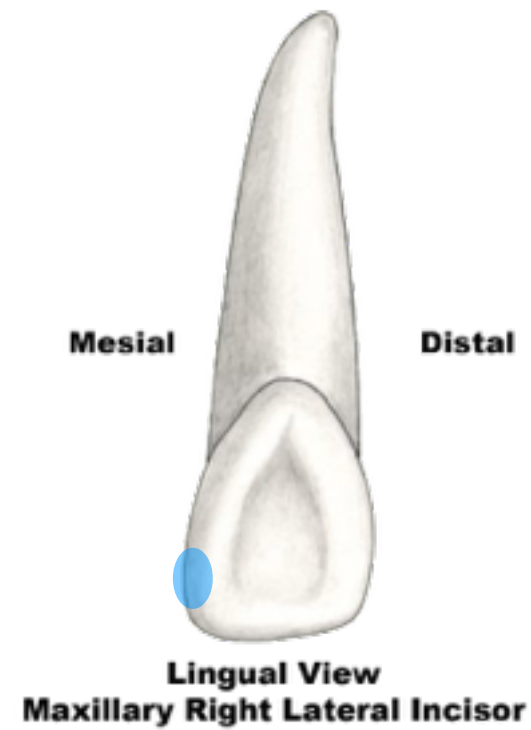

Anatomical Landmarks

Maxillary Right Lateral Incisor

anatomical crown

F.D.I. 12
Universal 7
Palmer 2

Anatomical Landmarks

Maxillary Right Lateral Incisor

**cervical line or
cemento-enamel
junction or CEJ**

F.D.I. 12
Universal 7
Palmer 2

Anatomical Landmarks

Maxillary Right Lateral Incisor

cingulum

F.D.I. 12
Universal 7
Palmer 2

Anatomical Landmarks

Maxillary Right Lateral Incisor

lingual ridge

F.D.I. 12
Universal 7
Palmer 2

Anatomical Landmarks

Maxillary Right Lateral Incisor

lingual fossa

F.D.I. 12
Universal 7
Palmer 2

Anatomical Landmarks

Maxillary Right Lateral Incisor

mesial crest of
curvature

F.D.I. 12
Universal 7
Palmer 2

Anatomical Landmarks

Maxillary Right Lateral Incisor

distal crest of
curvature

F.D.I. 12
Universal 7
Palmer 2

Anatomical Landmarks

Maxillary Right Lateral Incisor

incisal ridge

F.D.I. 12
Universal 7
Palmer 2