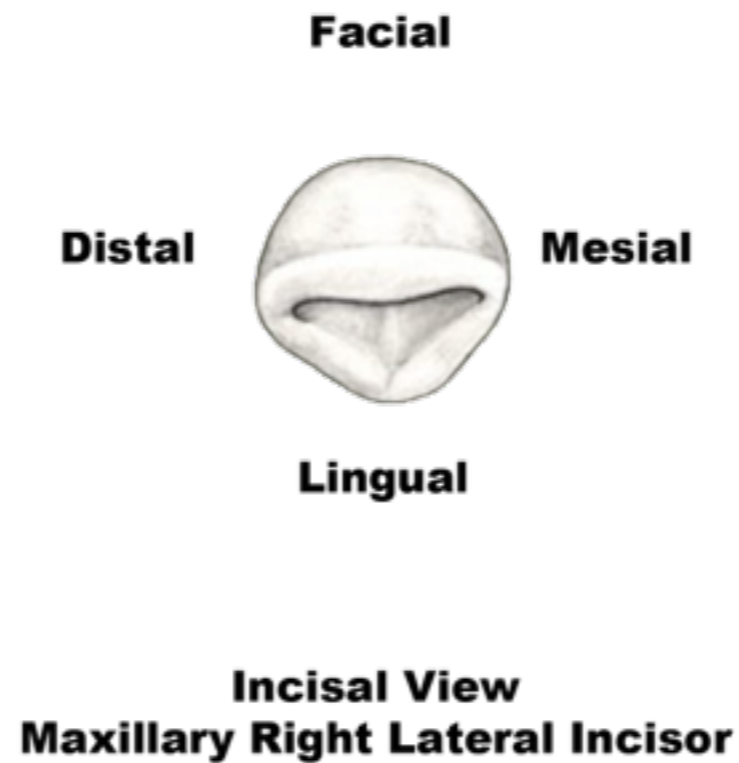

Anatomical Landmarks

Maxillary Right Lateral Incisor

anatomical crown

F.D.I. 12
Universal 7
Palmer 2

Anatomical Landmarks

Maxillary Right Lateral Incisor

anatomical crown

F.D.I. 12
Universal 7
Palmer 2

Anatomical Landmarks

Maxillary Right Lateral Incisor

middle labial lobe

F.D.I. 12
Universal 7
Palmer 2

Anatomical Landmarks

Maxillary Right Lateral Incisor

mesiolabial lobe

F.D.I. 12
Universal 7
Palmer 2

Anatomical Landmarks

Maxillary Right Lateral Incisor

distolabial lobe

F.D.I. 12
Universal 7
Palmer 2

Anatomical Landmarks

Maxillary Right Lateral Incisor

mesiolabial
developmental
depression

F.D.I. 12
Universal 7
Palmer 2