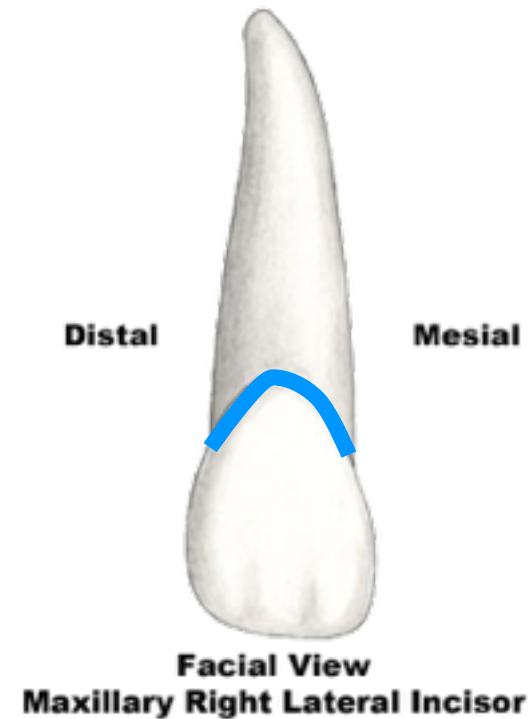

Anatomical Landmarks

Maxillary Right Lateral Incisor

anatomical crown

F.D.I. 12
Universal 7
Palmer 2

Anatomical Landmarks

Maxillary Right Lateral Incisor

cervical line or
cemento-enamel
junction or CEJ

F.D.I. 12
Universal 7
Palmer 2

Anatomical Landmarks

Maxillary Right Lateral Incisor

anatomical root

F.D.I. 12
Universal 7
Palmer 2

Anatomical Landmarks

Maxillary Right Lateral Incisor

apex of root

F.D.I. 12
Universal 7
Palmer 2

Anatomical Landmarks

Maxillary Right Lateral Incisor

middle labial lobe

F.D.I. 12
Universal 7
Palmer 2

Anatomical Landmarks

Maxillary Right Lateral Incisor

mesiolabial lobe

F.D.I. 12
Universal 7
Palmer 2