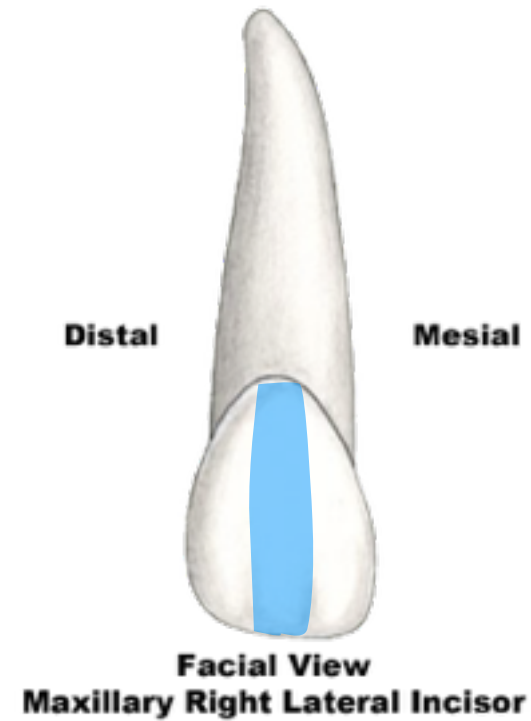

Anatomical Landmarks

Maxillary Right Lateral Incisor

anatomical crown

F.D.I. 12
Universal 7
Palmer 2

Anatomical Landmarks

Maxillary Right Lateral Incisor

cervical line or
cemento-enamel
junction or CEJ

F.D.I. 12
Universal 7
Palmer 2

Anatomical Landmarks

Maxillary Right Lateral Incisor

anatomical root

F.D.I. 12
Universal 7
Palmer 2

Anatomical Landmarks

Maxillary Right Lateral Incisor

apex of root

F.D.I. 12
Universal 7
Palmer 2

Anatomical Landmarks

Maxillary Right Lateral Incisor

middle labial lobe

F.D.I. 12
Universal 7
Palmer 2

Anatomical Landmarks

Maxillary Right Lateral Incisor

mesiolabial lobe

F.D.I. 12
Universal 7
Palmer 2