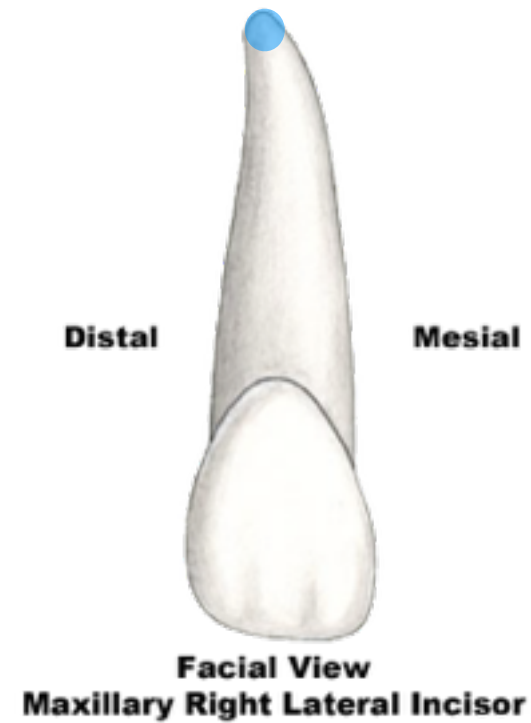

Anatomical Landmarks

Maxillary Right Lateral Incisor

anatomical crown

F.D.I. 12
Universal 7
Palmer 2

Anatomical Landmarks

Maxillary Right Lateral Incisor

cervical line or
cemento-enamel
junction or CEJ

F.D.I. 12
Universal 7
Palmer 2

Anatomical Landmarks

Maxillary Right Lateral Incisor

anatomical root

F.D.I. 12
Universal 7
Palmer 2

Anatomical Landmarks

Maxillary Right Lateral Incisor

apex of root

F.D.I. 12
Universal 7
Palmer 2

Anatomical Landmarks

Maxillary Right Lateral Incisor

middle labial lobe

F.D.I. 12
Universal 7
Palmer 2

Anatomical Landmarks

Maxillary Right Lateral Incisor

mesiolabial lobe

F.D.I. 12
Universal 7
Palmer 2